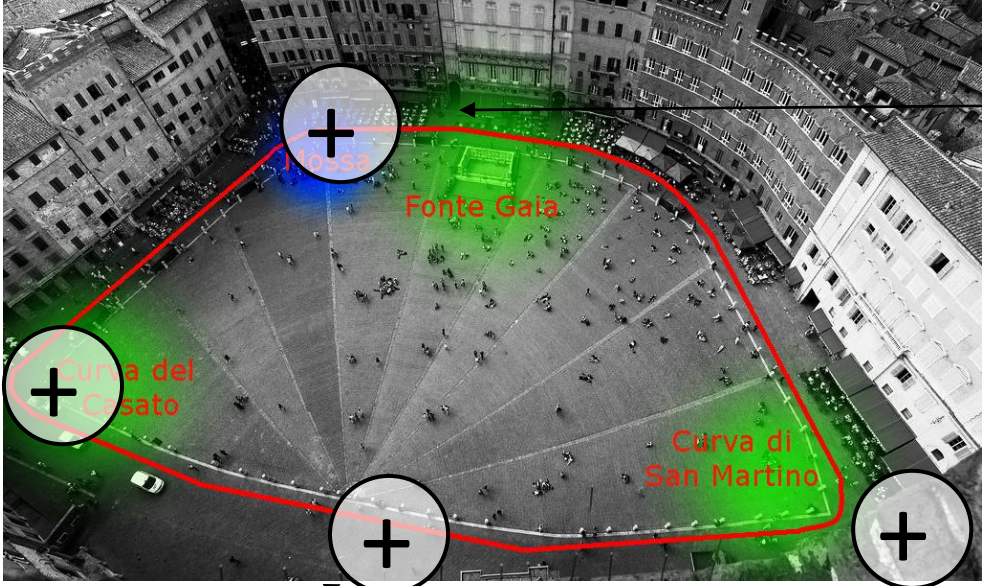

PALIO DI SIENA

ALLSPORT

Stagione 2022

SIENA

La storia del Palio

Il Palio di Siena non è unicamente una manifestazione rievocativa organizzata a scopo turistico, è la vita del popolo senese nel tempo e nei diversi suoi aspetti e sentimenti.

Il Palio ha origini remote, con alcuni regolamenti ancor oggi validi dal 1633, anno in cui è documentato con certezza che venne corso il primo Palio con i cavalli, così come ancora avviene, in continuità mai interrotta (ad eccezione del periodo delle due guerre mondiali del XX° secolo). Il territorio della Città è diviso in diciassette Contrade con dei confini stabiliti nel 1729 dal Bando di Violante di Baviera, Governatrice della Città. Ogni Contrada è come un piccolo stato, retto da un Seggio con a capo il Priore e guidato nella "giostra" da un Capitano, coadiuvato da due o tre contradaioi detti "mangini" o "tenenti". Possiede, entro il suo territorio, una Chiesa, detta "Oratorio", con annessa la sede ufficiale, dotata di un Museo, ove viene custodito tutto il suo patrimonio: cimeli, drappelloni delle vittorie, costumi della Comparsa - quelli in uso e molti di antica data - bandiere, archivio e tutto quanto altro concerne la vita della Contrada stessa.

Il Palio è una esperienza che non si può non vivere una volta nella vita.

Il tracciato

ALLSPORT

La Piazza

Il Territorio

L'offerta

ALLSPORT

Il pacchetto **Experience Palio di Siena** prevede:

- › Cena in contrada la sera precedente al giorno del Palio
- › Programma della giornata con principali luoghi da visitare nel centro
- › Posto a sedere su palco o balcone per la visione diretta del Palio e delle parate
- › Foulard della contrada